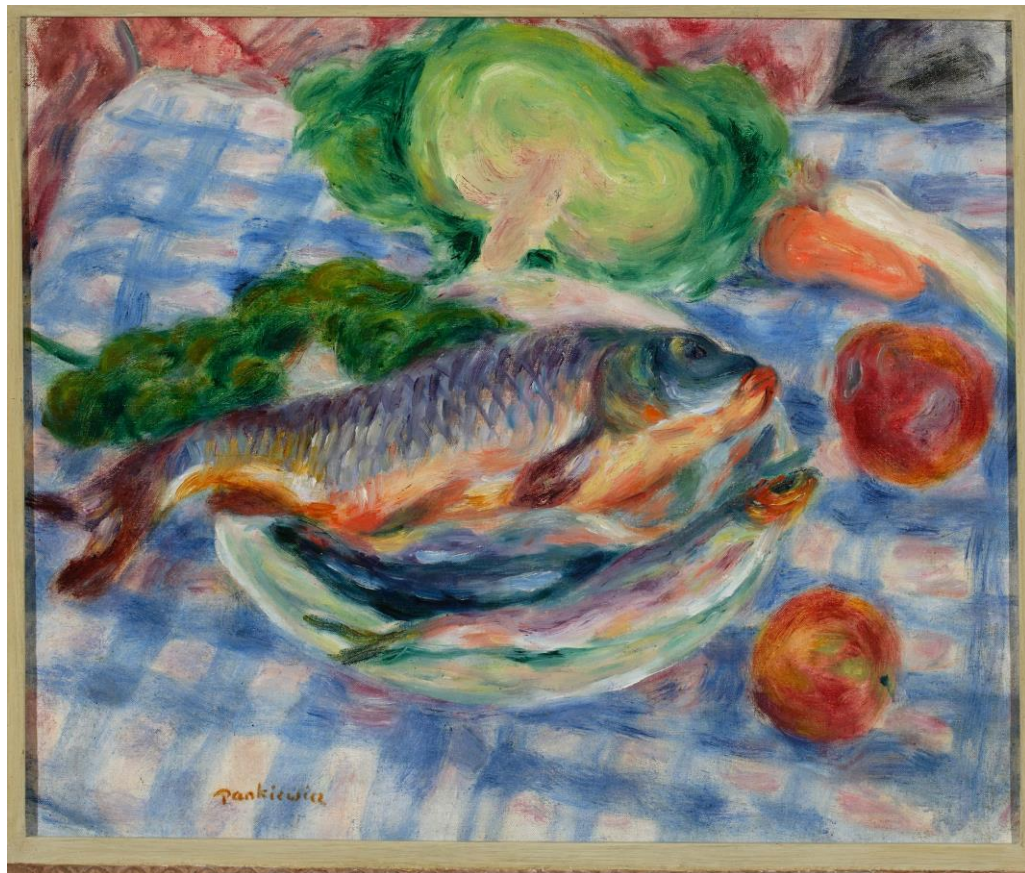

MW

#niebawemwMNW

Jan Chrucki, *Martwa natura z lornetką*, 1839

Nicolaes van Gelder, *Martwa natura z zegarkiem*, ok. 1663-1664

MW

#niebawemwMNW

Nina Aleksandrowicz, *Martwa natura z rybą*, ok. 1924

Romuald Kamil Witkowski,
Banany, 1933

MW

#niebawemwMNW

MW

#niebawemwMNW

Edmund Burke, *Martwa natura*, 1959

Józef Pankiewicz, *Martwa natura – Karp*, 1921

Maria Ewa Łunkiewicz-Rogoyska, *Martwa natura z garnkami*, 1929

Tytus Czyżewski, *Martwa natura z konikiem*, 1930

Tymon Niesiołowski, *Martwa natura z paletą*, 1958

Kiejstut Bereźnicki, *Martwa natura w brązach*, 1967-1970

Juliusz Krajewski, *Martwa natura z pasiastą draperią*, 1967

Czas na
zadanie!
Odpowiedzcie
na kilka pytań!

- Ile zwierząt widzisz na obrazie Abrahama Mignona? Nazwij te zwierzęta.
- Wymień rodzaje martwych natur.
- Czy w martwych naturach umieszczane są sylwetki ludzi?
- Co znaczy słowo „vanitas”?
- Wymień przedmioty symbolizujące przemijanie, umieszczane na martwych naturach.