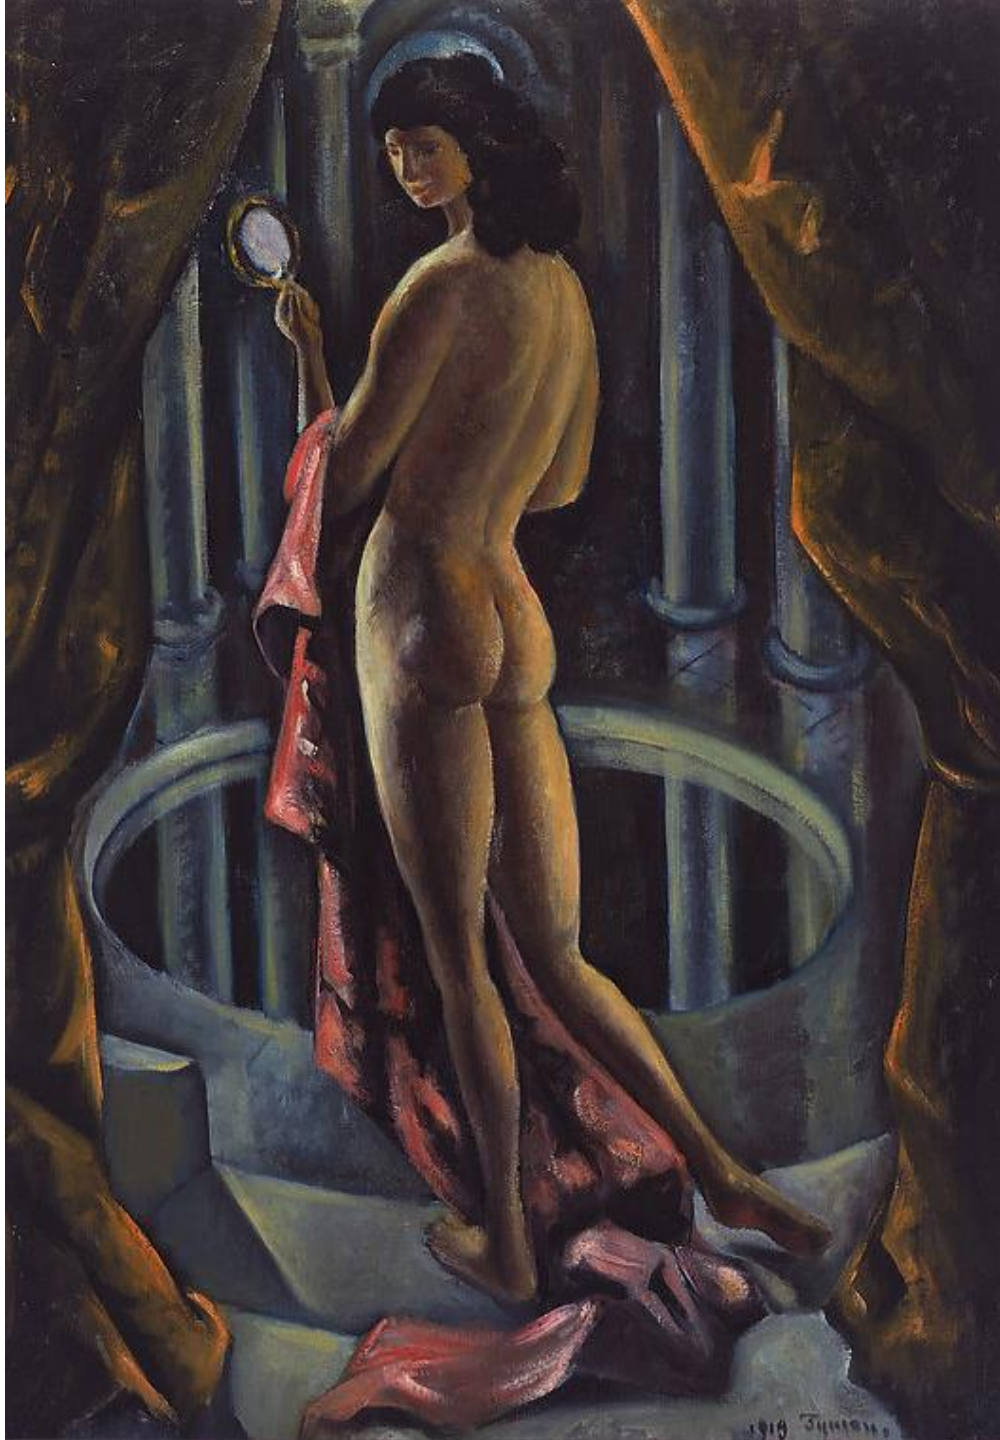

Muzeum Narodowe
w Warszawie

MNW

#niebawemwMNW

MUZEALNE WTORKI ON-LINE

Metamorfozy twórczości Tymona Niesiołowskiego

Prowadzący: Paweł Bień

MW

#niebawemMNW

Król Duch
(*Bolesław Śmiały*),
Tymon Niesiołowski,
pastel, 1909

MW

#niebawemMNW

Król Duch (Złotogłów),
Tymon Niesiołowski,
pastel, 1909

Dzban,
Tymon Niesiołowski,
pastel/węgiel, 1912

MW

#niebawemMNW

Pejzaż,
Tymon
Niesiołowski,
1915

MW

#niebawemMNW

Rybacy,
Tymon Niesiołowski,
1919

MW

#niebawemMNW

Toaleta,
Tymon Niesiołowski,
1909

MW

#niebawemMNW

Chłopiec w czapce,
Tymon Niesiołowski,
1939

Motyw z Torunia,
 Tymon Niesiołowski,
 1945

MW

#niebawemMNW

Przy stole,
Tymon Niesiołowski,
piórko, 1945

Tymon Niesiołowski

TEKA

10 auto litografii