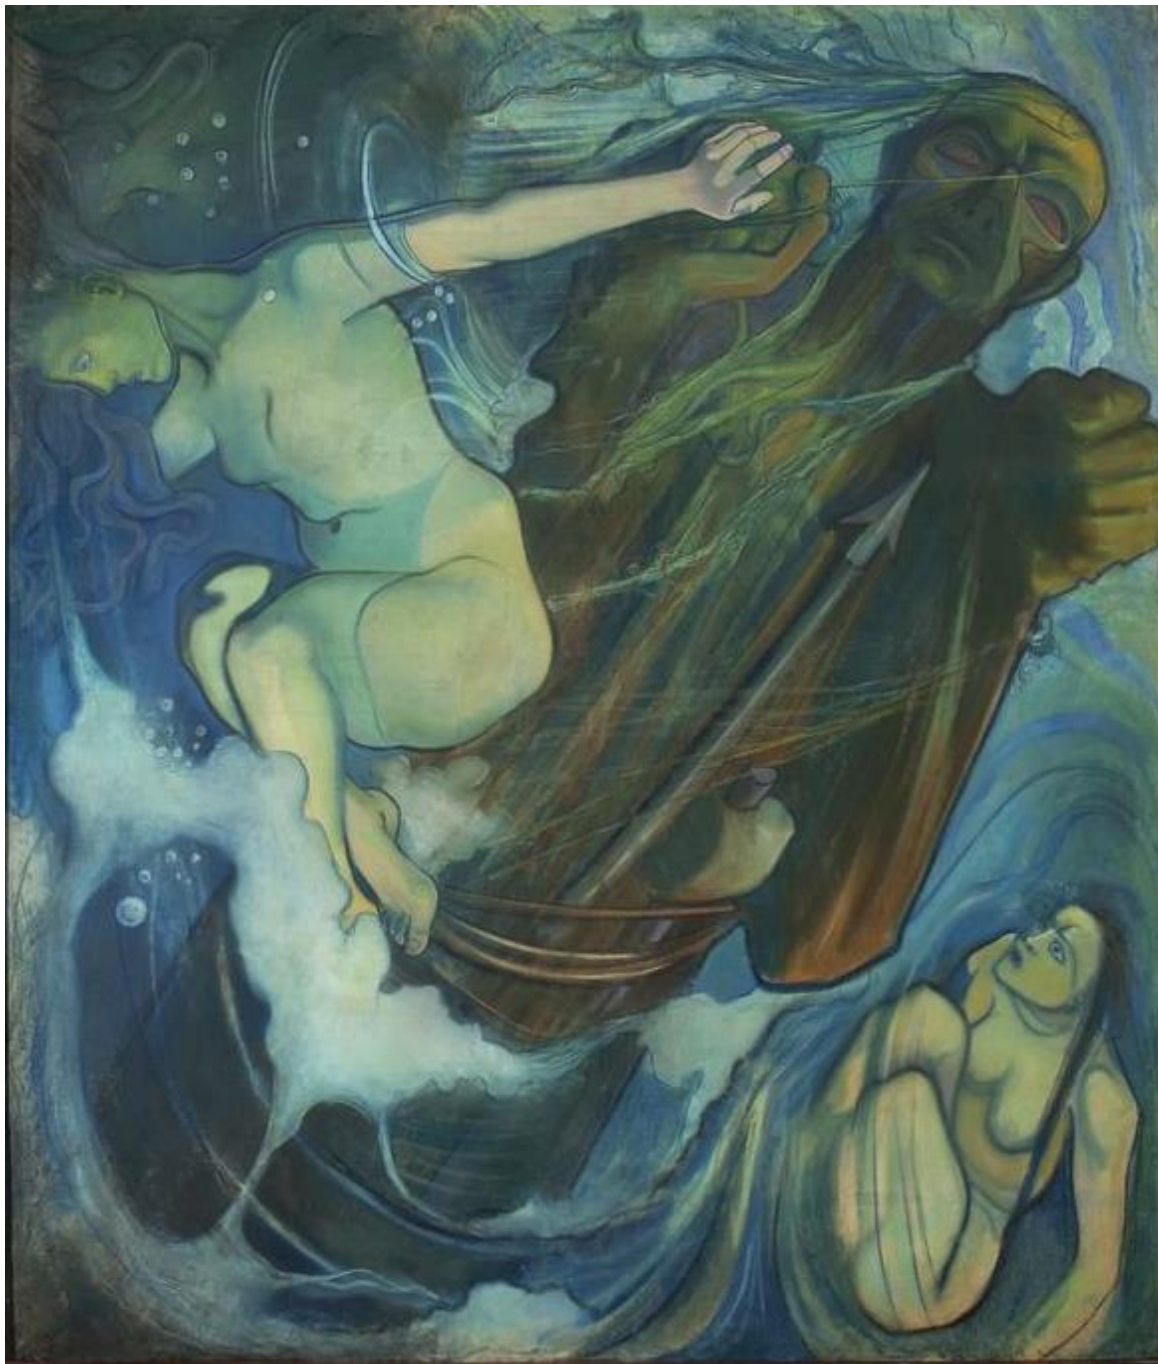

Muzeum Narodowe
w Warszawie

MNW

#niebawemwMNW

MUZEALNE WTORKI ON-LINE

Metamorfozy twórczości Tymona Niesiołowskiego

Prowadzący: Paweł Bień

MW

#niebawemMNW

Król Duch
(*Bolesław Śmiały*),
Tymon Niesiołowski,
pastel, 1909

MW

#niebawemMNW

Król Duch (Złotogłów),
Tymon Niesiołowski,
pastel, 1909

Dzban,
Tymon Niesiołowski,
pastel/węgiel, 1912

MW

#niebawemMNW

Pejzaż,
Tymon
Niesiołowski,
1915

Chłopiec w czapce,
Tymon Niesiołowski,
1939

Motyw z Torunia,
 Tymon Niesiołowski,
 1945

MW

#niebawemMNW

Przy stole,
Tymon Niesiołowski,
piórko, 1945

Tymon Niesiołowski

TEKA

10 auto litografii

Głowa starego mężczyzny,
Tymon Niesiołowski,
sucha igła, 1958

*Martwa natura
z jabłkiem,*
Tymon
Niesiołowski,
1958

MW

#niebawemMNW

Akt siedzący,
Tymon Niesiołowski,
ok. 1957

MW

#niebawemMNW

*Martwa natura
z aktem,*
Tymon
Niesiołowski,
1958