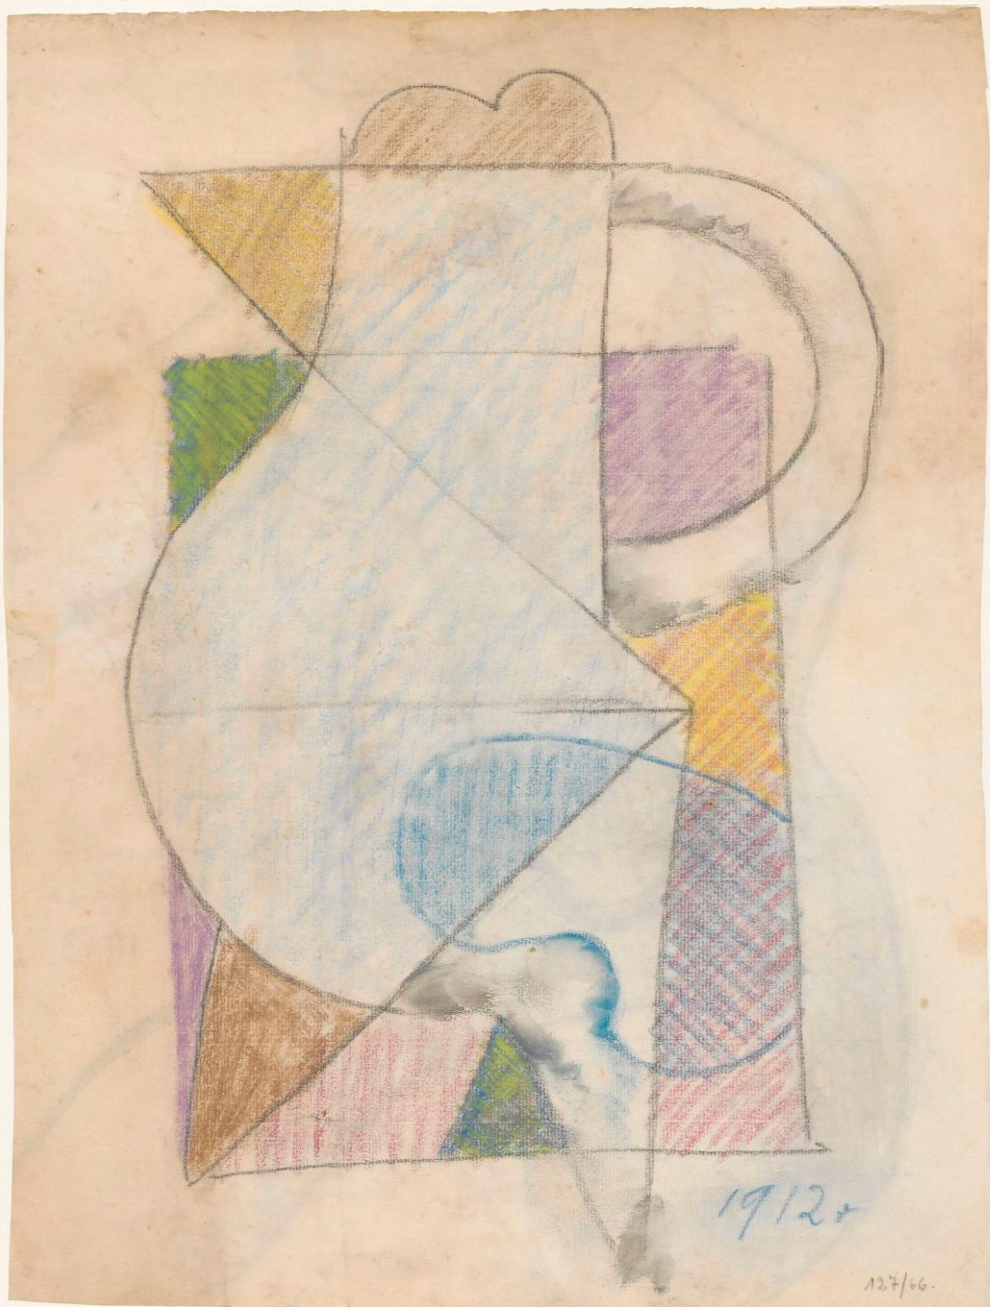

Muzeum Narodowe
w Warszawie

MNW

#niebawemwMNW

MUZEALNE WTORKI ON-LINE

Metamorfozy twórczości Tymona Niesiołowskiego

Prowadzący: Paweł Bień

MW

#niebawemMNW

Król Duch
(*Bolesław Śmiały*),
Tymon Niesiołowski,
pastel, 1909

MW

#niebawemMNW

Król Duch (Złotogłów),
Tymon Niesiołowski,
pastel, 1909

Dzban,
Tymon Niesiołowski,
pastel/węgiel, 1912

MW

#niebawemMNW

Pejzaż,
Tymon
Niesiołowski,
1915

Chłopiec w czapce,
Tymon Niesiołowski,
1939

Motyw z Torunia,
 Tymon Niesiołowski,
 1945

MW

#niebawemMNW

Przy stole,
Tymon Niesiołowski,
piórko, 1945

Tymon Niesiołowski

TEKA

10 auto litografii

Głowa starego mężczyzny,
Tymon Niesiołowski,
sucha igła, 1958

*Martwa natura
z jabłkiem,*
Tymon
Niesiołowski,
1958

MW

#niebawemMNW

Akt siedzący,
Tymon Niesiołowski,
ok. 1957

MW

#niebawemMNW

*Martwa natura
z aktem,*
Tymon
Niesiołowski,
1958