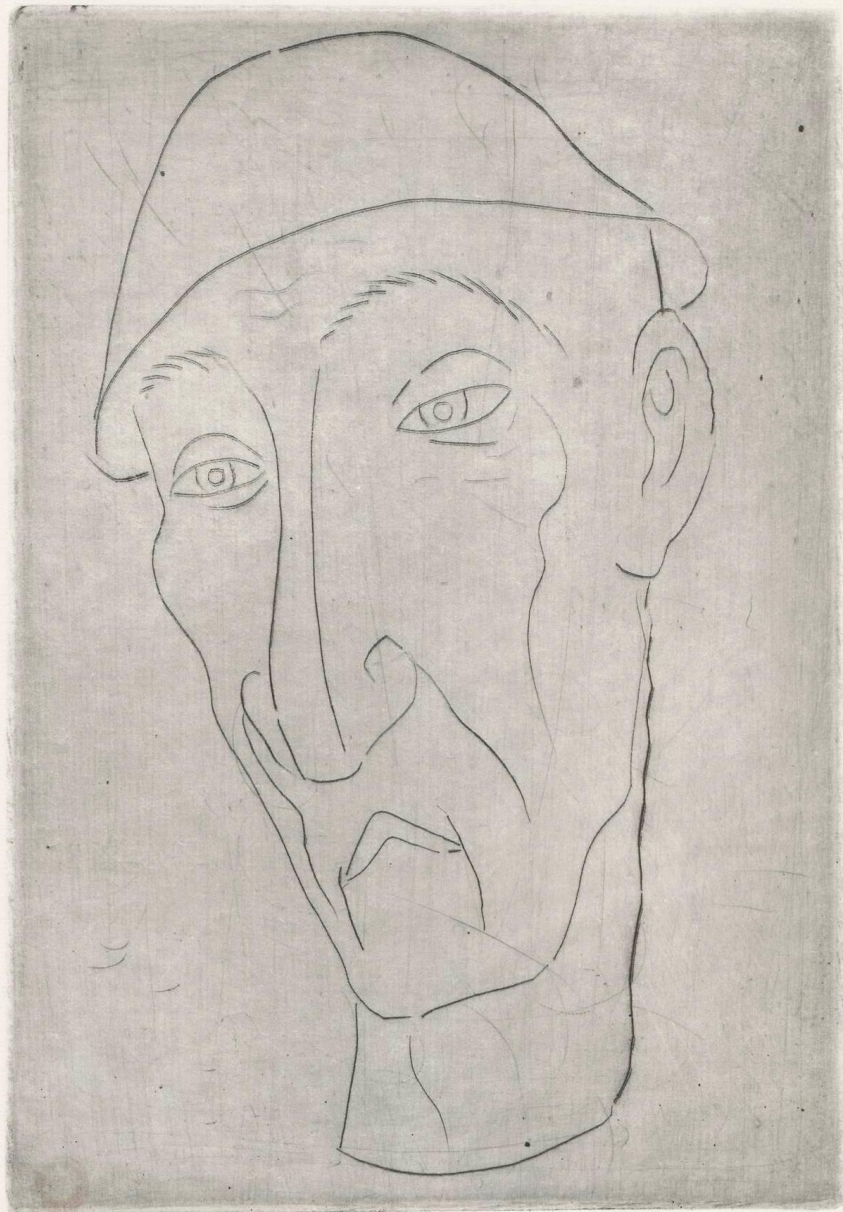

Król Duch
(*Bolesław Śmiały*),
Tymon Niesiołowski,
pastel, 1909

MW

#niebawemMNW

Król Duch (Złotogłów),
Tymon Niesiołowski,
pastel, 1909

Dzban,
Tymon Niesiołowski,
pastel/węgiel, 1912

MW

#niebawemMNW

Pejzaż,
Tymon
Niesiołowski,
1915

Chłopiec w czapce,
Tymon Niesiołowski,
1939

Motyw z Torunia,
 Tymon Niesiołowski,
 1945

MW

#niebawemMNW

Przy stole,
Tymon Niesiołowski,
piórko, 1945

Tymon Niesiołowski

TEKA

10 auto litografii

*Zaproszenie
do cyrku,
Tymon
Niesiołowski,
ok. 1955*

Cyrk,
Tymon Niesiołowski,
sucha igła, 1955

Tymon 56r

Głowa,
 Tymon Niesiołowski,
 sucha igła, 1956

Akt siedzący,
Tymon Niesiołowski,
sucha igła, 1956

Tymon

Głowa starego mężczyzny,
Tymon Niesiołowski,
sucha igła, 1958

*Martwa natura
z jabłkiem,*
Tymon
Niesiołowski,
1958

MW

#niebawemMNW

Akt siedzący,
Tymon Niesiołowski,
ok. 1957

MW

#niebawemMNW

*Martwa natura
z aktem,*
Tymon
Niesiołowski,
1958