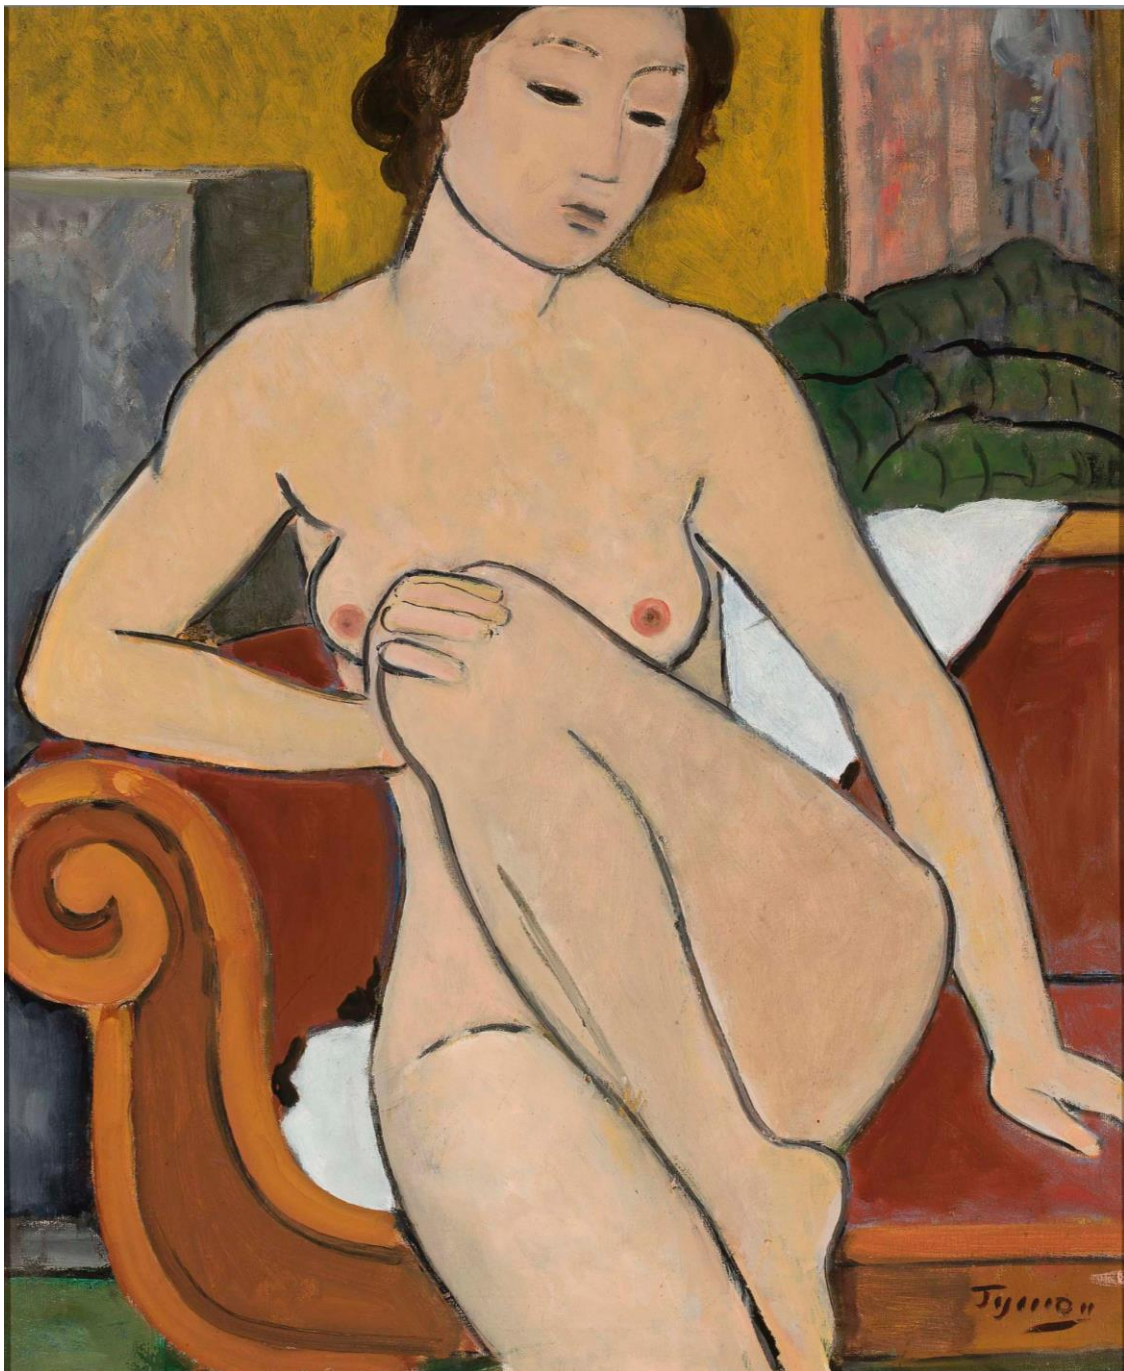

Król Duch
(*Bolesław Śmiały*),
Tymon Niesiołowski,
pastel, 1909

MW

#niebawemMNW

Król Duch (Złotogłów),
Tymon Niesiołowski,
pastel, 1909

Dzban,
Tymon Niesiołowski,
pastel/węgiel, 1912

MW

#niebawemMNW

Pejzaż,
Tymon
Niesiołowski,
1915

*Zaproszenie
do cyrku,
Tymon
Niesiołowski,
ok. 1955*

Cyrk,
Tymon Niesiołowski,
sucha igła, 1955

Tymon 56r

Głowa,
 Tymon Niesiołowski,
 sucha igła, 1956

Akt siedzący,
Tymon Niesiołowski,
sucha igła, 1956

Tymon

Głowa starego mężczyzny,
Tymon Niesiołowski,
sucha igła, 1958

*Martwa natura
z jabłkiem,*
Tymon
Niesiołowski,
1958

MW

#niebawemMNW

Akt siedzący,
Tymon Niesiołowski,
ok. 1957

MW

#niebawemMNW

*Martwa natura
z aktem,*
Tymon
Niesiołowski,
1958