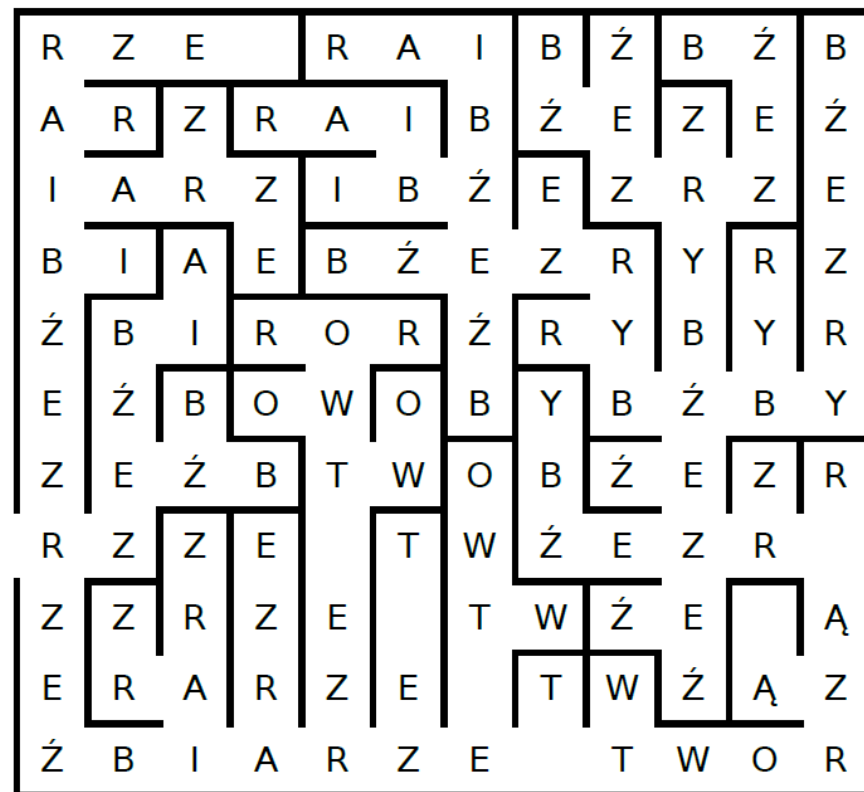

#niebawemwMNW

Znajdź drogę! Napisz rozwiązanie!