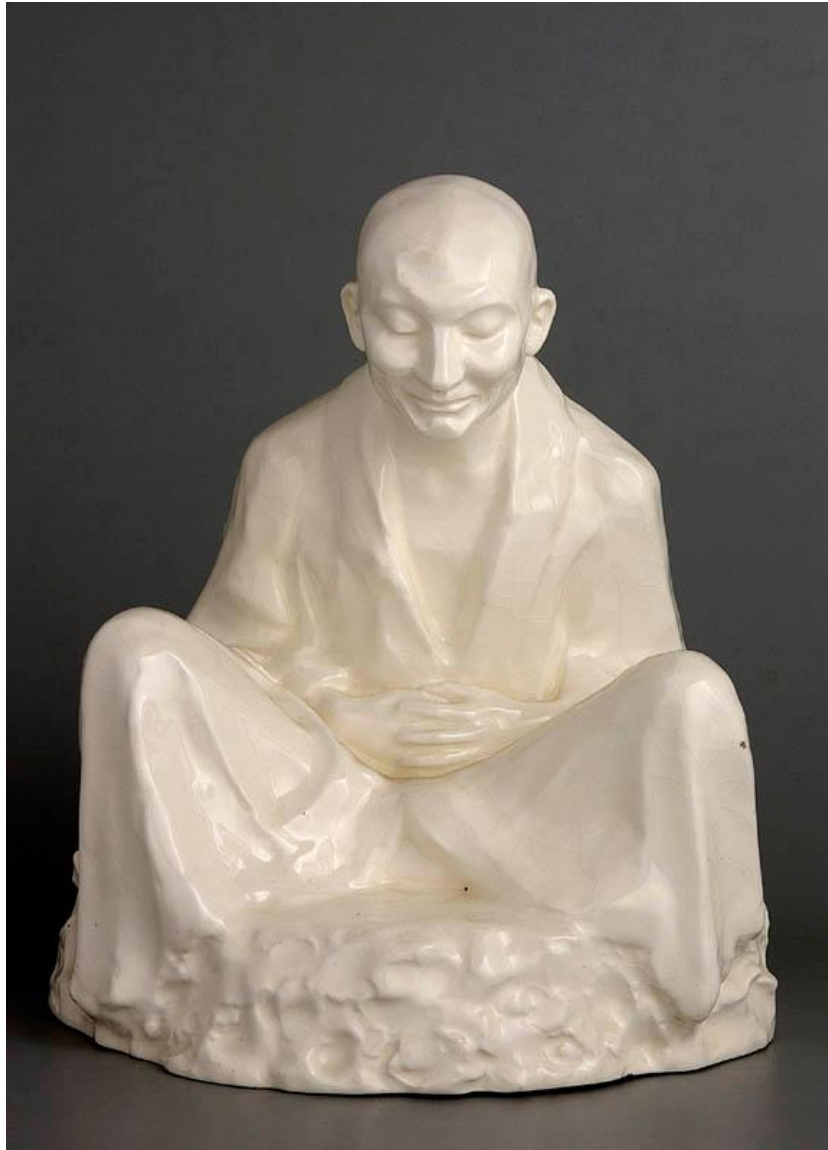

MW

#niebawemwMNW

MW

Muzeum Narodowe
w Warszawie

Warsztaty on-line dla dzieci

W pracowni rzeźbiarza

Prowadząca: Karolina Goska

Gaetano Motelli, *Siedząca
kobieta*, 1855

Nieznany artysta, *Posąg
kobiety*, ok. 2055-1650 p.n.e.

MW

#niebawemwMNW

Joos van Cleve, *Ołtarz św. Rajnolda*, przed 1516

Lubomir Tomaszewski,
Figurka "Siłacz"/ "Atleta,,,
1959-1960

Nieznany artysta, Wnętrze pracowni rzeźbiarskiej Cypriana Godebskiego w Carrarze (Włochy) - artysta pracujący nad pomnikiem Adama Mickiewicza dla Warszawy, ok. 1895-1897

MW

#niebawemwMNW

Stanisław Brzozowski, Olga Niewska przy pracy nad portretem Kazimierza Kubali, w swojej pracowni przy ul. Zakroczymskiej w Warszawie, wraz z pozującym modelem, ok. 1930

MW

#niebawemwMNW

Nieznany, August Zamoyski w atelier podczas pracy kucia jednej z rzeźb, m.in. widoczne rzeźby "Portret Serge'a Lifara" oraz "Portret młodej kobiety", ok. 1930-32

Xawery Dunikowski, *Portret
damy*, 1936

August Zamoyski, *Krokodyl*
(*Smok*), 1912-1913 (?)

Nieznany artysta, *Figura Marii z Dzieciątkiem*, ok. 1430

Skawińskie Zakłady
Materiałów Ogniotrwałych w
Skawinie, *Figurka mnicha
tybetańskiego* (Japończyka),
1921