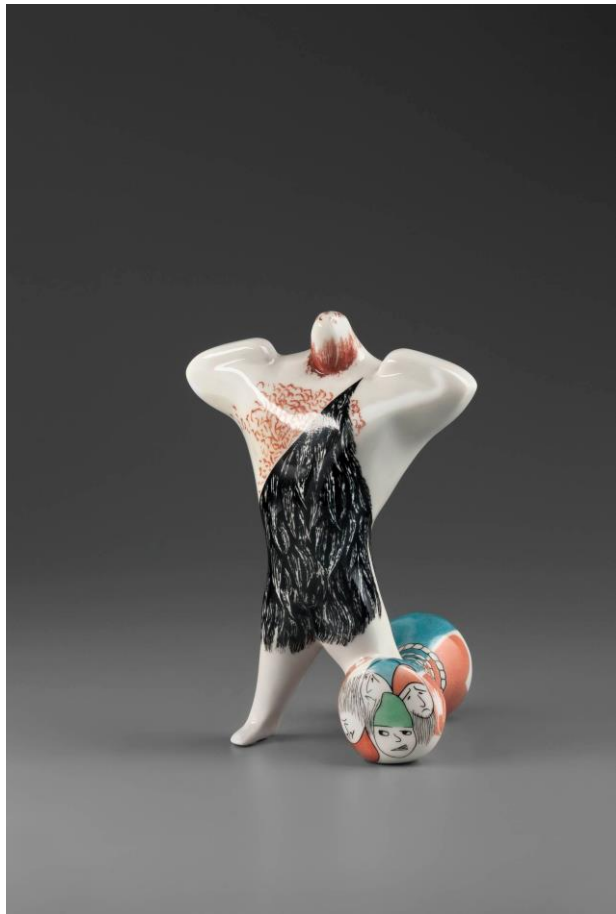

MW

#niebawemwMNW

MW

Muzeum Narodowe
w Warszawie

Warsztaty on-line dla dzieci

W pracowni rzeźbiarza

Prowadząca: Karolina Goska

Gaetano Motelli, *Siedząca
kobieta*, 1855

Nieznany artysta, *Posąg
kobiety*, ok. 2055-1650 p.n.e.

MW

#niebawemwMNW

Joos van Cleve, *Ołtarz św. Rajnolda*, przed 1516

Lubomir Tomaszewski,
Figurka "Siłacz"/ "Atleta,,,
1959-1960

Nieznany artysta, Wnętrze pracowni rzeźbiarskiej Cypriana Godebskiego w Carrarze (Włochy) - artysta pracujący nad pomnikiem Adama Mickiewicza dla Warszawy, ok. 1895-1897

MW

#niebawemwMNW

Stanisław Brzozowski, Olga Niewska przy pracy nad portretem Kazimierza Kubali, w swojej pracowni przy ul. Zakroczymskiej w Warszawie, wraz z pozującym modelem, ok. 1930

MW

#niebawemwMNW

Nieznany, August Zamoyski w atelier podczas pracy kucia jednej z rzeźb, m.in. widoczne rzeźby "Portret Serge'a Lifara" oraz "Portret młodej kobiety", ok. 1930-32

Xawery Dunikowski, *Portret
damy*, 1936

August Zamoyski, *Krokodyl*
(*Smok*), 1912-1913 (?)

Nieznany artysta, *Figura Marii z Dzieciątkiem*, ok. 1430

Skawińskie Zakłady
Materiałów Ogniotrwałych w
Skawinie, *Figurka mnicha
tybetańskiego* (Japończyka),
1921